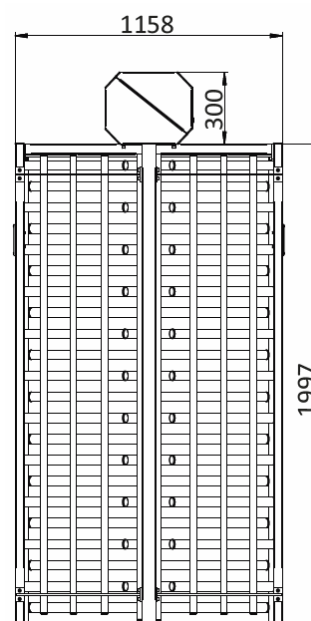

Standard Housing: Brushed SS AISI 304

Available Housing: Brushed SS AISI 316

Polished SS AISI 304

Polished SS AISI 316

Powder coated RAL

40 pers/min
passasjekapasitet

649 mm
passasjevidde

41-65*

2-veis

Bredde	Lengde	Høyde	Vekt	Standard Mekanisme	Tilgjengelig Mekanisme
2234 mm	1158 mm	2298 mm	416 kg	Elektro-mekanisk	Servo (motorisert)

Nos AS
Skredderveien 142
1537 Moss

Tlf: 466 50 500
Mail: ordre@nos-as.no
Web: www.nos-as.no