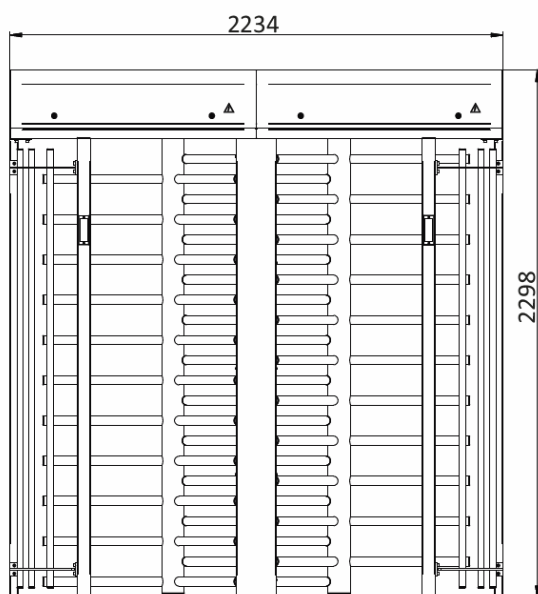

Standard Housing: Brushed SS AISI 304

Available Housing: Brushed SS AISI 316

Polished SS AISI 304

Polished SS AISI 316

Powder coated RAL

40 pers/min
passasjekapasitet

649 mm
passasjevidde

41-65*

2-veis

Bredde	Lengde	Høyde	Vekt	Standard Mekanisme	Tilgjengelig Mekanisme
2234 mm	1158 mm	2298 mm	416 kg	Elektro-mekanisk	Servo (motorisert)

Nos AS
Skredderveien 142
1537 Moss

Tlf: 466 50 500
Mail: ordre@nos-as.no
Web: www.nos-as.no