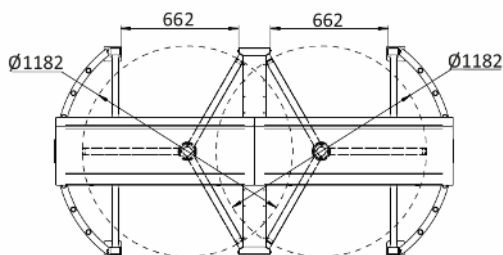

2-veis

Bredde	Lengde	Høyde	Vekt	Standard Mekanisme	Tilgjengelig Mekanisme
2234 mm	1158 mm	2298 mm	416 kg	Elektro-mekanisk	Servo (motorisert)

Nos AS
Skredderveien 142
1537 Moss

Tlf: 466 50 500
Mail: ordre@nos-as.no
Web: www.nos-as.no